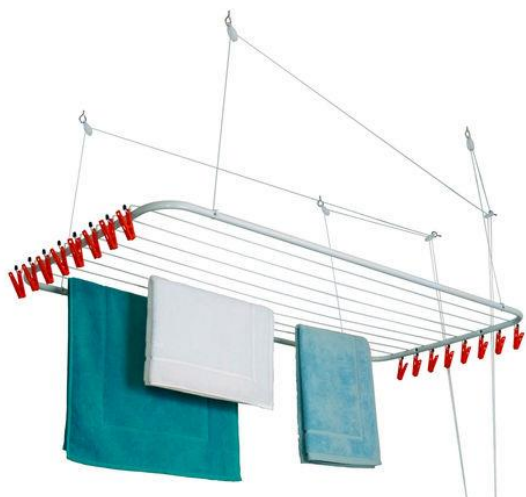

ESTENDAL DE PAREDE

H0057	60 cm
H0058	80 cm
H0059	100 cm
H0060	120 cm

ESTENDAL DE TECTO

INOX

H0065/1	100 cm
H0065/2	120 cm
H0065/3	140 cm
H0065/4	160 cm

KIT ACESSÓRIOS H0066

ESTENDAL DE TECTO PINTADO

H0062	100 cm
H0063	120 cm
H0064	140 cm
H0065	160 cm

KIT ACESSÓRIOS H0066

ESTENDAL ROUPA FIXO ZINCADO

H0070	3 Roldanas
H0070/1	2 Roldanas

ESTENDAL ROUPA FIXO **INOX**

H0071	2 Roldanas
H0072	3 Roldanas

Raffaele Sidoni & Sidoni
ferramentas profissionais

MOLAS PARA ROUPA LUXO
(BLISTER 12 UNIDADES)

1 2 3 4 5

6 7 8 9 10

CORRETAS PARA ESTENDAL

H0143	Nº1
H0144	Nº2
H0145	Nº3
H0146	Nº4
H0147	Nº5
H0148	Nº6
H0149	Nº7
H0150/1	Nº8
H0150/3	Nº9
H0151/2	Nº10

ESTICADOR CORTINADO 30MTS

H0190

WWW.
RSS
.pt

COBERTURA IMPERMEÁVEL