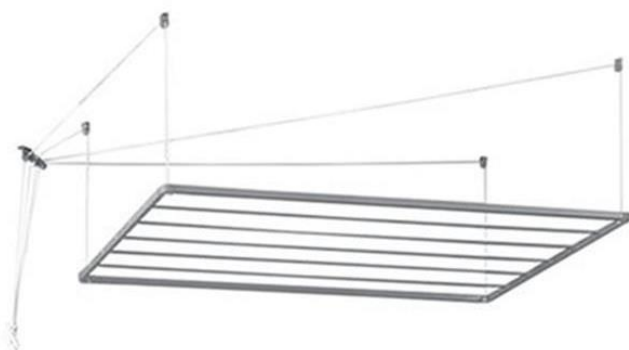

ESTENDAL DE PAREDE

H0057	60 cm
H0058	80 cm
H0059	100 cm
H0060	120 cm

ESTENDAL DE TECTO

INOX

H0065/1	100 cm
H0065/2	120 cm
H0065/3	140 cm
H0065/4	160 cm

KIT ACESSÓRIOS H0066

ESTENDAL DE TECTO PINTADO

H0062	100 cm
H0063	120 cm
H0064	140 cm
H0065	160 cm

KIT ACESSÓRIOS H0066

ESTENDAL ROUPA FIXO ZINCADO

H0070	3 Roldanas
H0070/1	2 Roldanas

ESTENDAL ROUPA FIXO **INOX**

H0071	2 Roldanas
H0072	3 Roldanas

Raffaele Sidoni & Sidoni
ferramentas profissionais

MOLAS PARA ROUPA LUXO
(BLISTER 12 UNIDADES)