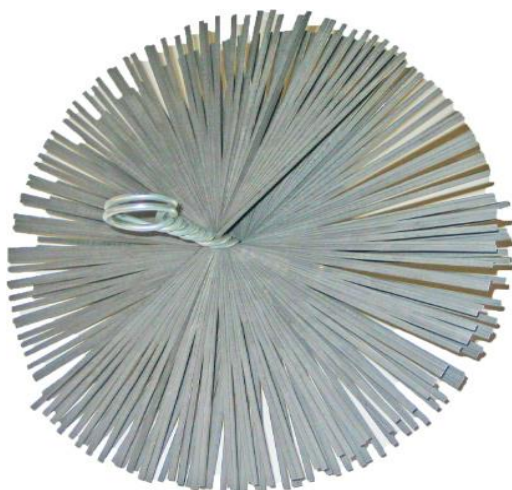

ESCOVA "SPID"
ST001 AÇO LATONADO

ESCOVA "SPID"
ST002 PVC

ESCOVA "SPID"
ST003 **INOX**

**CATRABUCHA COM PERNO
MODELO PINCEL**

ST010 25mm

**CATRABUCHA COM PERNO
MODELO TAÇA**ST020 50mm
ST020/1 75mm**CATRABUCHA COM PERNO
CIRCULAR**ST021 50mm
ST022 75mm
ST023 100mm

CATRABUCHA M 14 CIRCULAR

ST045 90mm

**CATRABUCHA M 14 MODELO
TAÇA**

ST050 80mm
ST051 100mm
ST052 120mm

**CATRABUCHA M14 MODELO
TAÇA AÇO TORCIDO**

ST055 70mm
ST056 100mm

CATRABUCHA CIRCULAR

ST060	150x20
ST061	150x27

LIMPA CHAMINÉ METÁLICO COM CABO FLEXIVEL

ST250	150mm
ST255	180mm
ST260	200mm
ST265	250mm

5 Cabo flexível 1,40m

ESCOVA PARA LIMPA CHAMINÉ METÁLICA

ST210	150mm
ST213	180mm
ST215	200mm
ST220	250mm

CABO PARA LIMPA CHAMINÉ METÁLICA 1.40MT

ST200

LIMPA CHAMINÉ EM NYLON COM CABO FLEXIVEL

ST270	150mm
ST275	180mm
ST280	200mm

5 Cabo flexível 1,40m

ESCOVA PARA LIMPA CHAMINÉ EM NYLON

ST225	150mm
ST230	180mm
ST235	200mm

**ESCOVA PARA LIMPAR TUBOS**

ST305	100mm
ST307	120mm
ST310	140mm