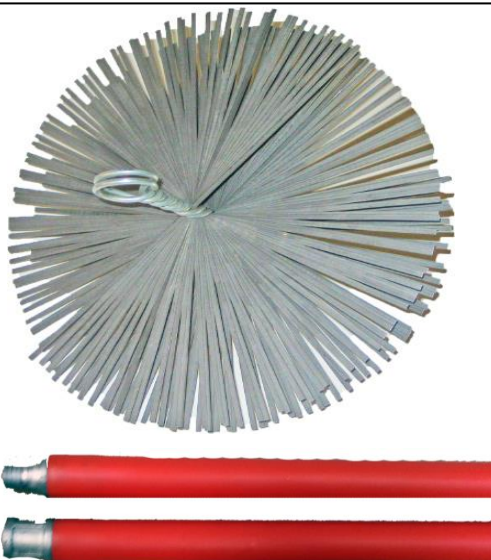

ESCOVA "SPID"
ST001 AÇO LATONADO

ESCOVA "SPID"
ST002 PVC

ESCOVA "SPID"
ST003 **INOX**

**CATRABUCHA COM PERNO
MODELO PINCEL**

ST010 25mm

**CATRABUCHA COM PERNO
MODELO TAÇA**ST020 50mm
ST020/1 75mm**CATRABUCHA COM PERNO
CIRCULAR**ST021 50mm
ST022 75mm
ST023 100mm

CATRABUCHA M 14 CIRCULAR

ST045 90mm

**CATRABUCHA M 14 MODELO
TAÇA**

ST050 80mm
ST051 100mm
ST052 120mm

**CATRABUCHA M14 MODELO
TAÇA AÇO TORCIDO**

ST055 70mm
ST056 100mm

CATRABUCHA CIRCULAR

ST060	150x20
ST061	150x27

LIMPA CHAMINÉ METÁLICO COM CABO FLEXIVEL

ST250	150mm
ST255	180mm
ST260	200mm
ST265	250mm

5 Cabo flexível 1,40m

ESCOVA PARA LIMPA CHAMINÉ METÁLICA

ST210	150mm
ST213	180mm
ST215	200mm
ST220	250mm

CABO PARA LIMPA CHAMINÉ METÁLICA 1.40MT

ST200

LIMPA CHAMINÉ EM NYLON COM CABO FLEXIVEL

ST270	150mm
ST275	180mm
ST280	200mm

5 Cabo flexível 1,40m

ESCOVA PARA LIMPA CHAMINÉ EM NYLON

ST225	150mm
ST230	180mm
ST235	200mm

**ESCOVA PARA LIMPAR TUBOS**

ST305	100mm
ST307	120mm
ST310	140mm